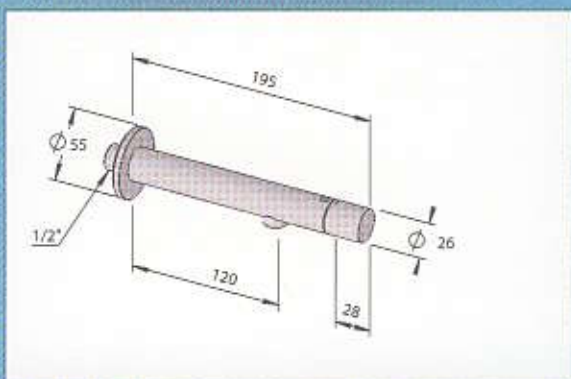

mini stick 012