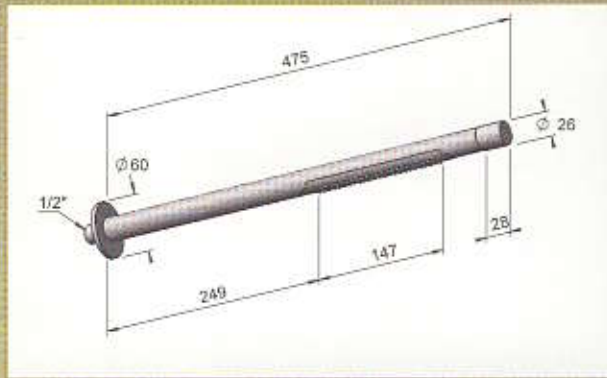

stick shower 015