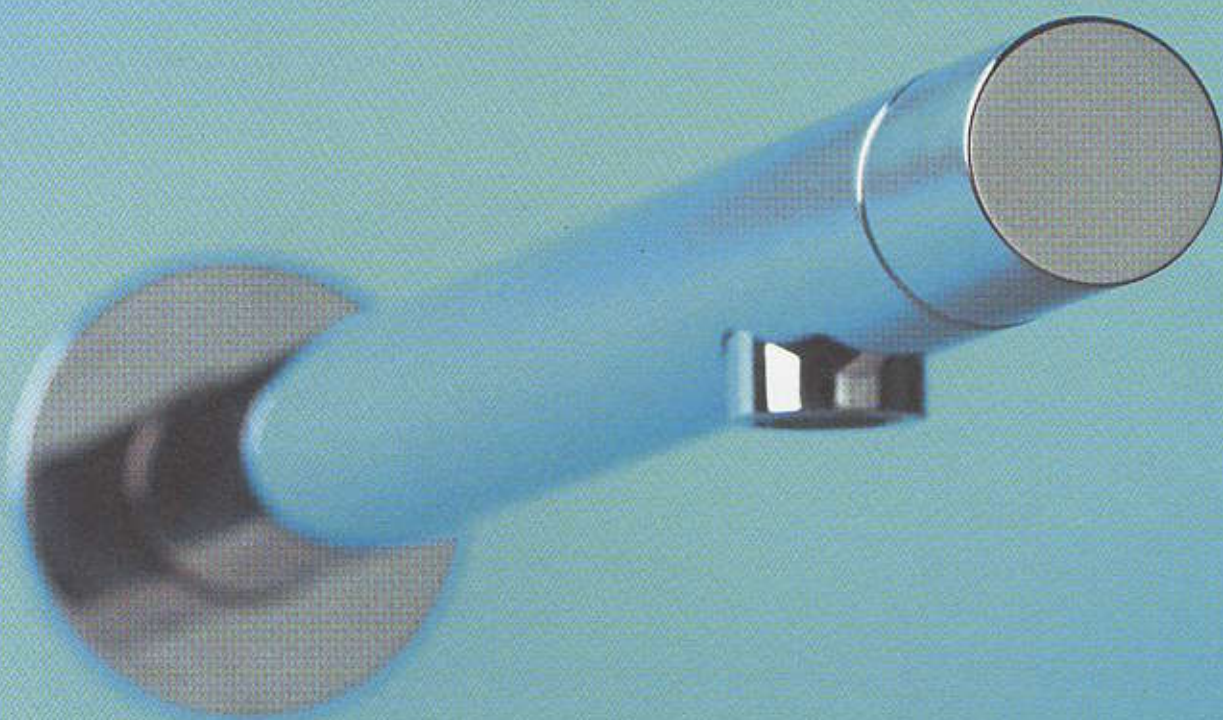

**nl****studio a3 = waterarchitectuur**

Studio a3 kranen zijn ontworpen als een verlenging van de waterleiding-buis. De buis die uit de muur komt en open en dicht gedaan kan worden. Naast deze uiterste vorm van minimalisme is gedacht aan het maximale gebruikscomfort zoals antispas-filters, antikalk-materialen, vervangbare onderdelen en het zo noodzakelijke water spaareffect. Een kraan die er altijd al had moeten zijn.

**fr****studio a3 = l'architecture de l'eau**

Les robinets Studio a3 sont conçus comme le prolongement de la canalisation d'arrivée d'eau. Une conduite qui sort du mur et qui peut être ouverte et fermée. Outre cette conception, qui témoigne d'un minimalisme extrême, cette série se caractérise par un confort d'utilisation optimal, grâce notamment aux filtres anti-éclaboussures, aux matériaux anti-calcaire, aux éléments remplaçables et à l'indispensable système d'économie d'eau.

Un robinet qu'on attendait depuis bien longtemps.

stick 011

mini stick 012

stick

mix stick 013

mini mix stick 014

mixstick

I rubinetti Studio a3 sono pensati come un prolungamento naturale delle tubazioni dell'acqua. Il tubo esce dalla parete per essere aperto e chiuso a piacere. L'estrema stilizzazione non dimentica tuttavia la massima comodità d'uso, con filtri paraspruzzo, materiali anticalcare, parti sostituibili e il sempre più indispensabile sistema di risparmio dell'acqua. Un rubinetto che avrebbe dovuto esistere da sempre.

## studio a3 = arquitectura de agua

Los grifos Studio a3 se diseñaron como una extensión de la tubería de agua. La tubería que sale de la pared y que se puede abrir y cerrar. Además de esta forma extrema de minimalismo se pensó en una comodidad de uso máximo aplicando filtros antisalpicadura, materiales antical, componentes sustituibles y el tan necesario sistema de ahorro de agua. Un grifo que ya debería haber existido desde siempre.