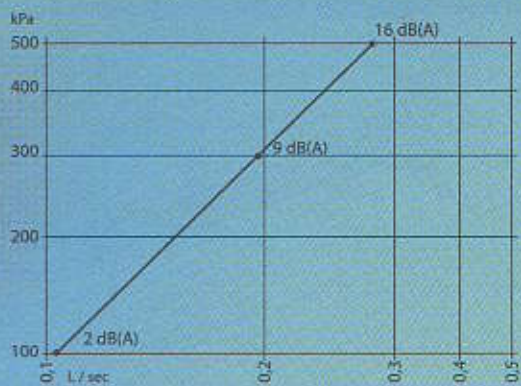

mini stick 012