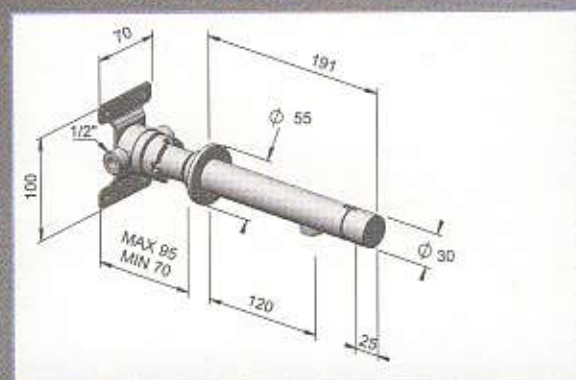

Un robinet qu'on attendait depuis bien longtemps.

stick 011

mini stick 012

stick

mix stick 013

mini mix stick 014

mixstick

I rubinetti Studio a3 sono pensati come un prolungamento naturale delle tubazioni dell'acqua. Il tubo esce dalla parete per essere aperto e chiuso a piacere. L'estrema stilizzazione non dimentica tuttavia la massima comodità d'uso, con filtri paraspruzzo, materiali anticalcare, parti sostituibili e il sempre più indispensabile sistema di risparmio dell'acqua. Un rubinetto che avrebbe dovuto esistere da sempre.