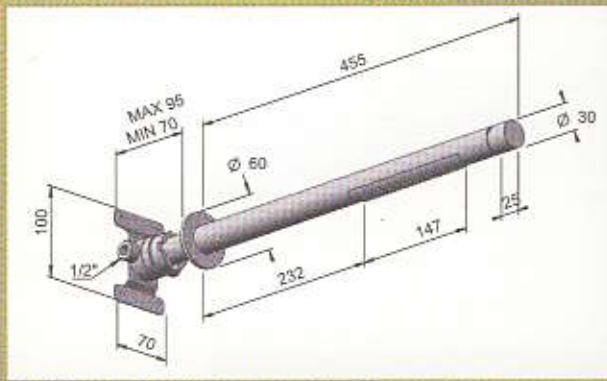

mix stick shower 016