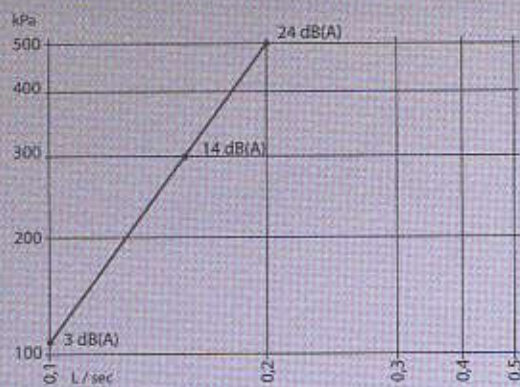

Un robinet qu'on attendait depuis bien longtemps.

stick 011

mini stick 012

stick

mix stick 013

mini mix stick 014

mixstick

I rubinetti Studio a3 sono pensati come un prolungamento naturale delle tubazioni dell'acqua. Il tubo esce dalla parete per essere aperto e chiuso a piacere. L'estrema stilizzazione non dimentica tuttavia la massima comodità d'uso, con filtri paraspruzzo, materiali anticalcare, parti sostituibili e il sempre più indispensabile sistema di risparmio dell'acqua. Un rubinetto che avrebbe dovuto esistere da sempre.