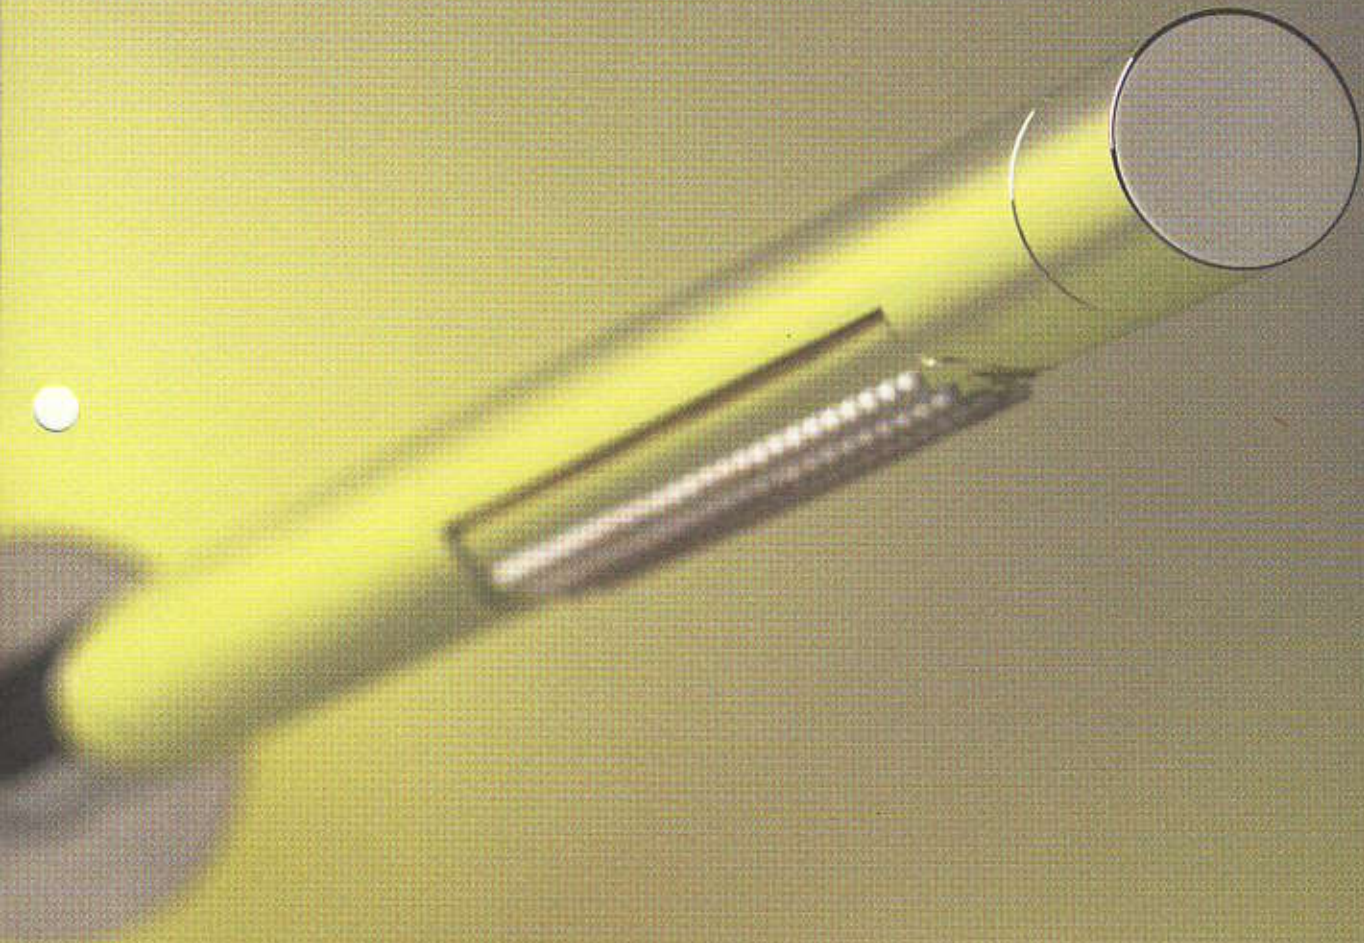

## MIX STICK 013

Grifo mezclador de pared empotrado, monomando con cartucho cerámico, modelo largo

## MINI MIX STICK 014

Grifo mezclador de pared empotrado, monomando con cartucho cerámico, modelo corto

mix stick shower 016

stick shower 015

stickshower

Interior designer Adri Hazebroek has been active in the world of sanitary fixtures for more than twenty-five years. Various designs such as the glass Handwater, the stainless steel Handaqua and the Cobra column shower are sold worldwide in the design bathroom circuit. His newest design is the ultra-minimalist tap-series 'STICK'. This series marks the beginning of a total programme based on simple lines.

en

Interieurarchitect Adri Hazebroek is reeds meer dan 25 jaar werkzaam in de sanitairwereld. Verschillende ontwerpen zoals de glazen Handwater, de inox Handaqua en de kolomdouche Cobra worden wereldwijd verkocht in het design sanitair circuit. Het nieuwste ontwerp van zijn hand is de ver doorgedreven minimalistische kranenreeks 'STICK'. Deze reeks is het begin van een totaal programma gebaseerd op simpele lijnen.