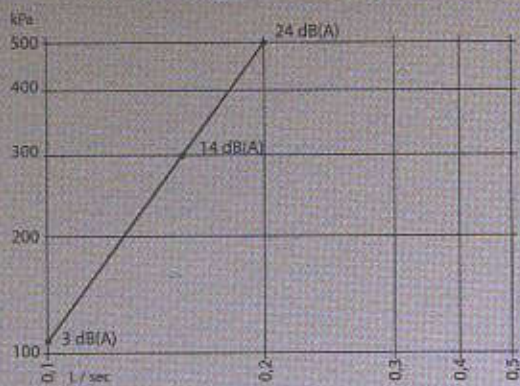

Un robinet qu'on attendait depuis bien longtemps.

stick 011

mini stick 012

stick

mix stick 013

mini mix stick 014

mixstick

I rubinetti Studio a3 sono pensati come un prolungamento naturale delle tubazioni dell'acqua. Il tubo esce dalla parete per essere aperto e chiuso a piacere. L'estrema stilizzazione non dimentica tuttavia la massima comodità d'uso, con filtri paraspruzzo, materiali anticalcare, parti sostituibili e il sempre più indispensabile sistema di risparmio dell'acqua. Un rubinetto che avrebbe dovuto esistere da sempre.