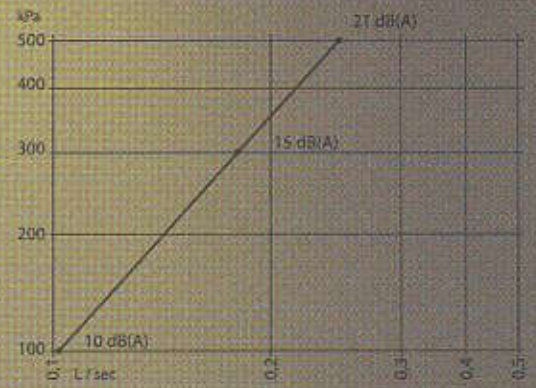

stick shower 015