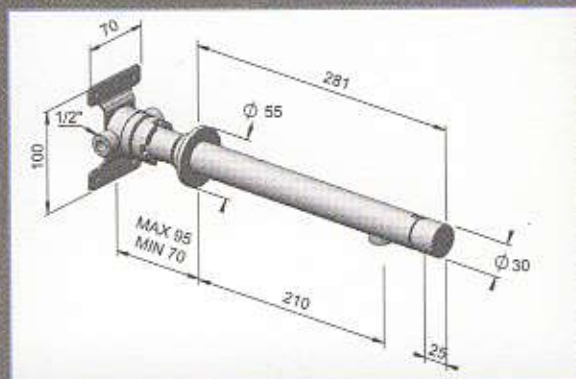

Un robinet qu'on attendait depuis bien longtemps.

stick 011

mini stick 012

stick

mix stick 013

mini mix stick 014

mixstick

I rubinetti Studio a3 sono pensati come un prolungamento naturale delle tubazioni dell'acqua. Il tubo esce dalla parete per essere aperto e chiuso a piacere. L'estrema stilizzazione non dimentica tuttavia la massima comodità d'uso, con filtri paraspruzzo, materiali anticalcare, parti sostituibili e il sempre più indispensabile sistema di risparmio dell'acqua. Un rubinetto che avrebbe dovuto esistere da sempre.